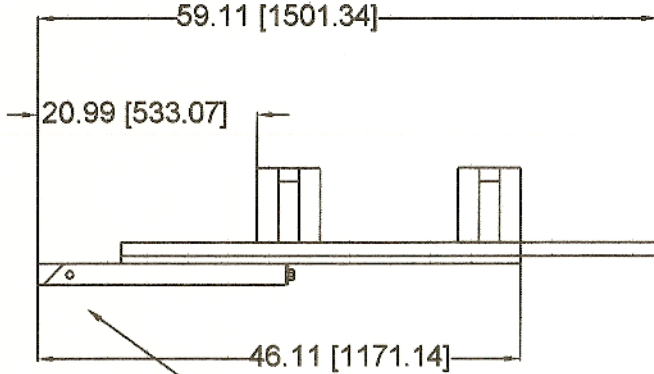

JD-HAUL 13 CAM-LOC MINI DUEL HAULER

CAM-LOC MAIN SHAFT