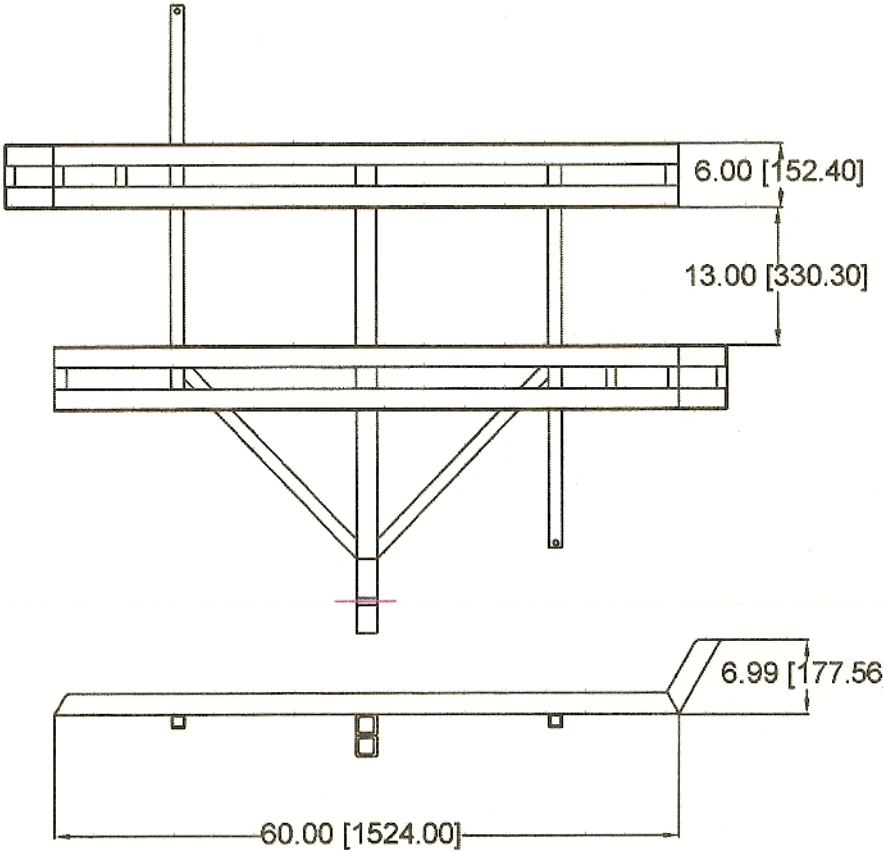

JD-HAUL 13 CAM-LOC MINI DUEL HAULER

CAM-LOC MAIN SHAFT